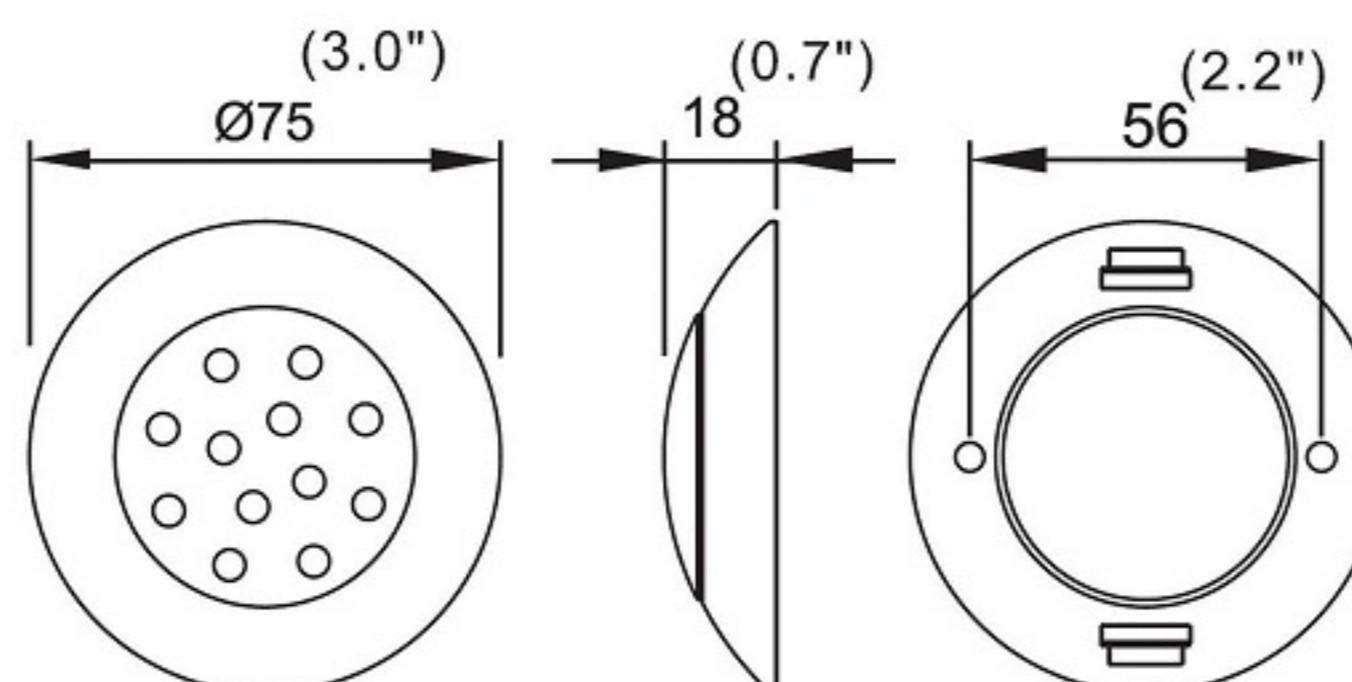

KW-123W (White Bezel)

KW-123C (Chrome Bezel)

- Voltage: 12-28VDC
- LED Type: 4pcs 1W
- LED Color: White
- Polycarbonate Lens
- QTY/CTN: 20pcs
- G.W: 5kg
- Carton size: 30*27*27cm